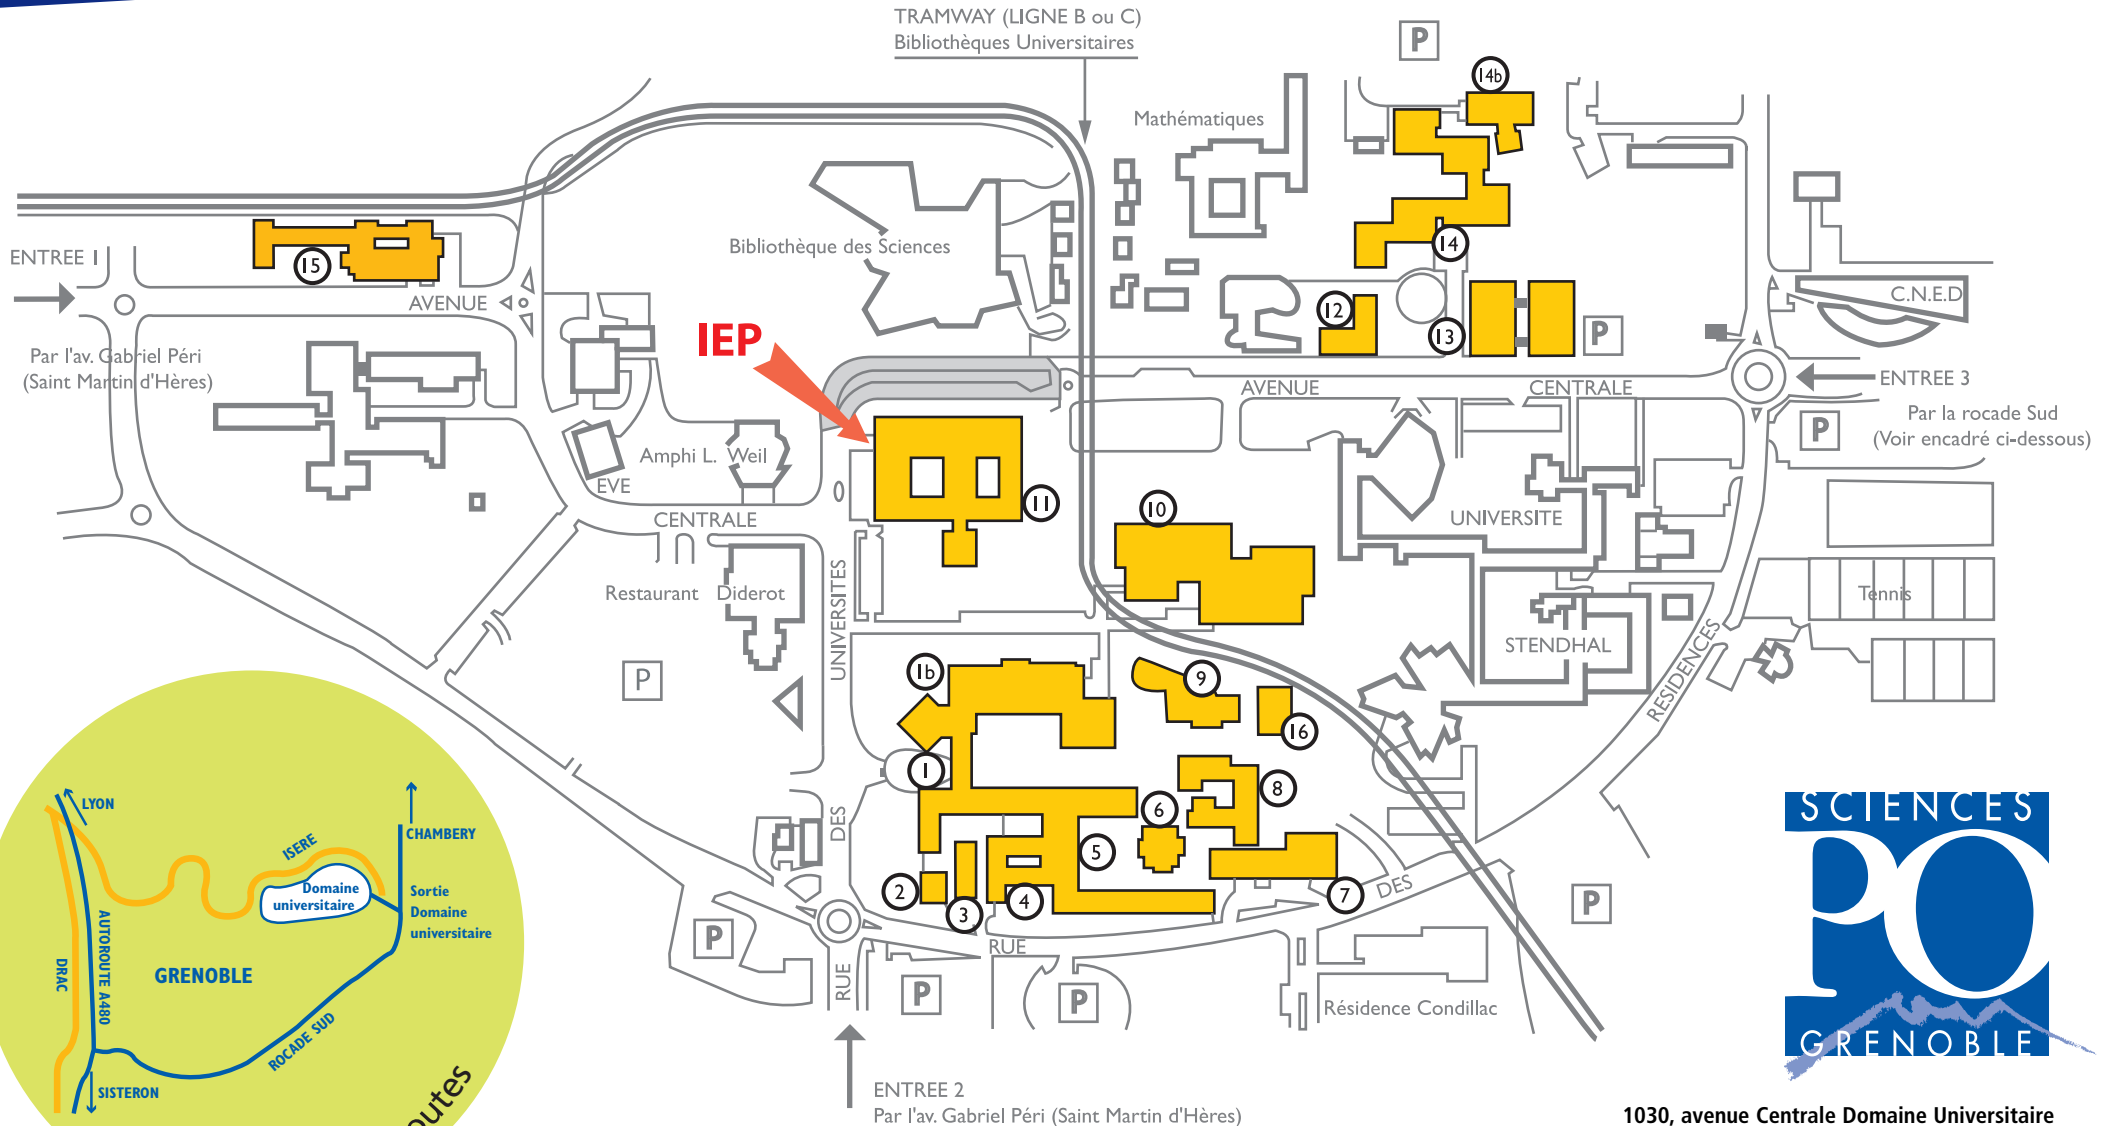

L'IEP SUR LE CAMPUS

- 1 UPMF / Présidence Accueil Administration
- 1b UPMF / Galerie des amphis
- 2 P.U.G. - A.N.R.T.
- 3 Logistique
- 4 PATIO
- 5 AGORA

- 6 TREFLE
- 7 Economie et Gestion
- 8 Faculté de Droit
- 9 C.L.V.
- 10 BU Droit-lettres
- 11 I.E.P.

- 12 MSH-ALPES
- 13 A.R.S.H.
- 14 14b B.S.H.M.
- 15 I.A.E.
- 16 L.N.T.

<http://www.iep-grenoble.fr>

1030, avenue Centrale Domaine Universitaire
38400 Saint-Martin-d'Hères
Tél : 04 76 82 60 00 - Fax : 04 76 82 60 70
accueil@iep-grenoble.fr